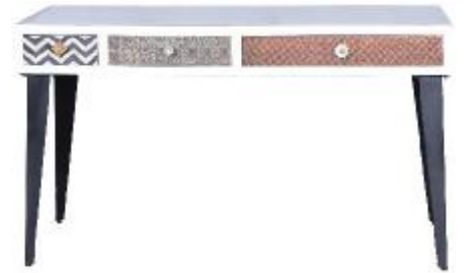

Tisch 3714-10
6 Schubladen (3 pro Seite)
140 x 70 x 76 cm