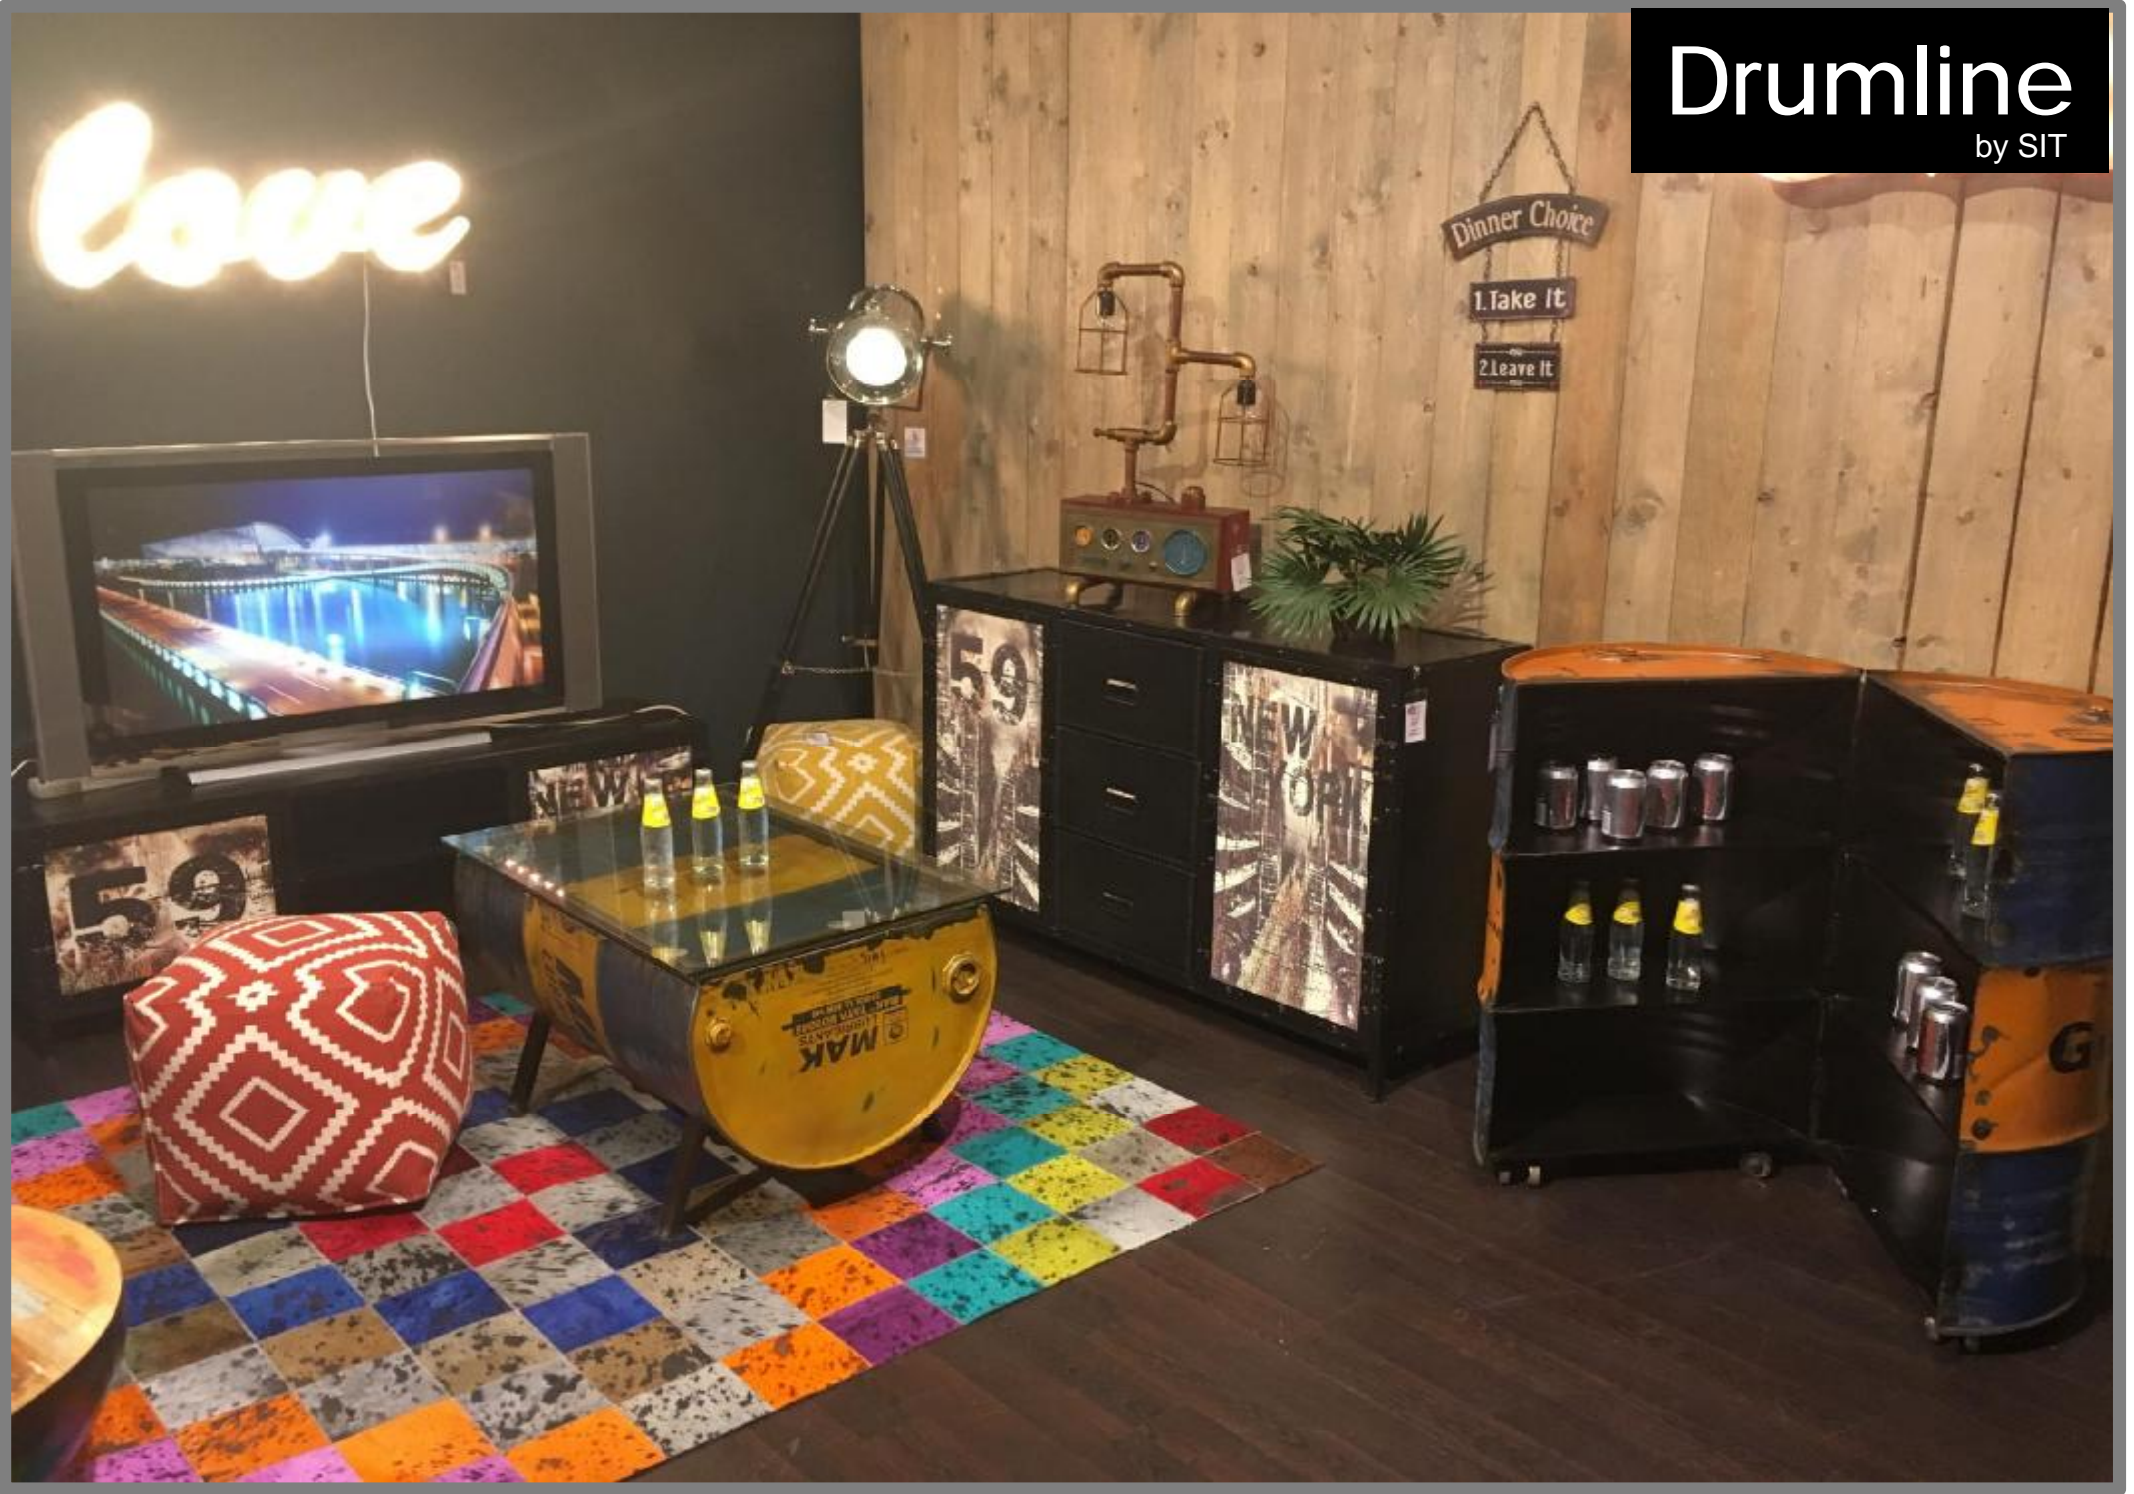

Stuhl 1712-10  
cremeweiß lackiert  
44 x 43,5 x 87 cm

Stuhl 1712-13  
hellblau lackiert  
44 x 43,5 x 87 cm

Stuhl 1712-25  
rot lackiert  
44 x 43,5 x 87 cm

# DRUMLINE

DRUMLINE – das steht für ausgefallene Möbel und Eyecatcher aus echten recycelten Ölfässern. Egal ob Bücherregal, Kommode oder Barschrank – setzen Sie Akzente in bestehender Einrichtung und entkommen Sie der Normalität.