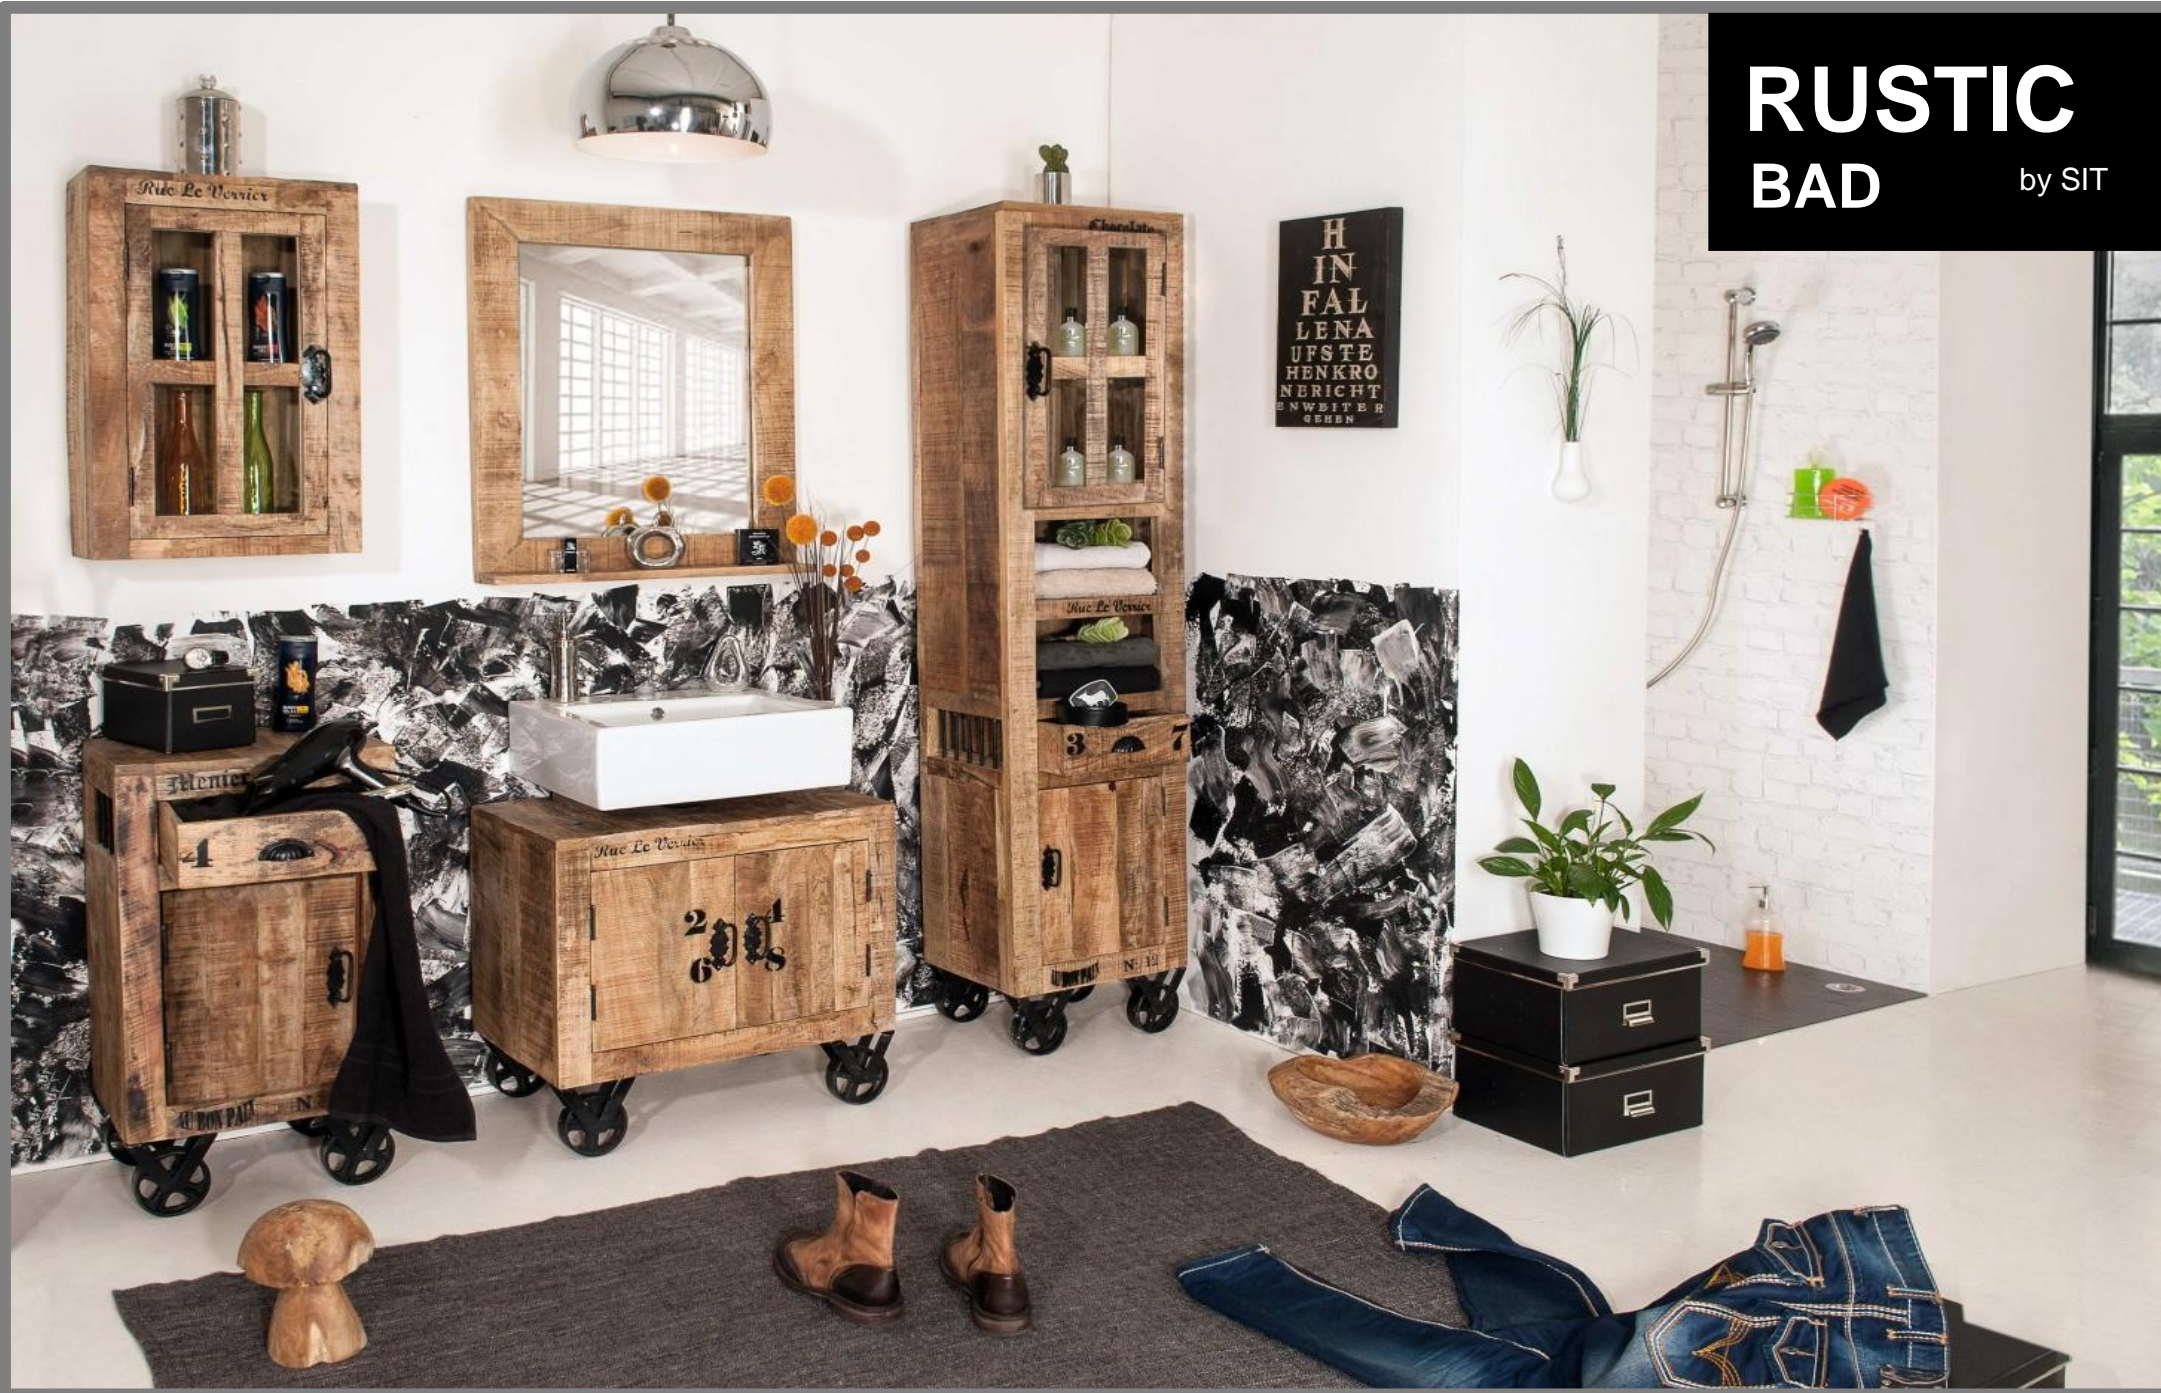

# RUSTIC BAD

by SIT

Handwerkliche Verarbeitung  
aus Mango Holz, antikfinish.

Mit starken Gebrauchss-  
spuren und auf antik  
getrimmten Beschlägen.