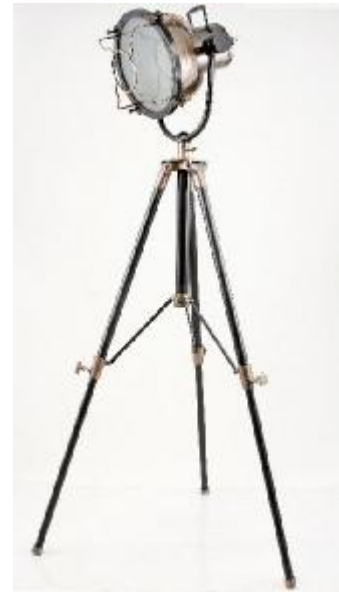

Standstrahler 1099-07  
aus Aluminium  
E27, 220-240V AC, 40 W,  
83 x 83 x 196 cm

Standstrahler 1095-00  
aus Metall vernickelt,  
Gestell schwarz,  
E27, 220-240V AC, 40 W  
32 x 32 x 184 cm

Standstrahler 1099-08  
Aluminium Bronze-Finish  
Strukturglas, Gestell schwarz  
E27, 220-240V AC, 40 W  
42 x 40 x 184 cm