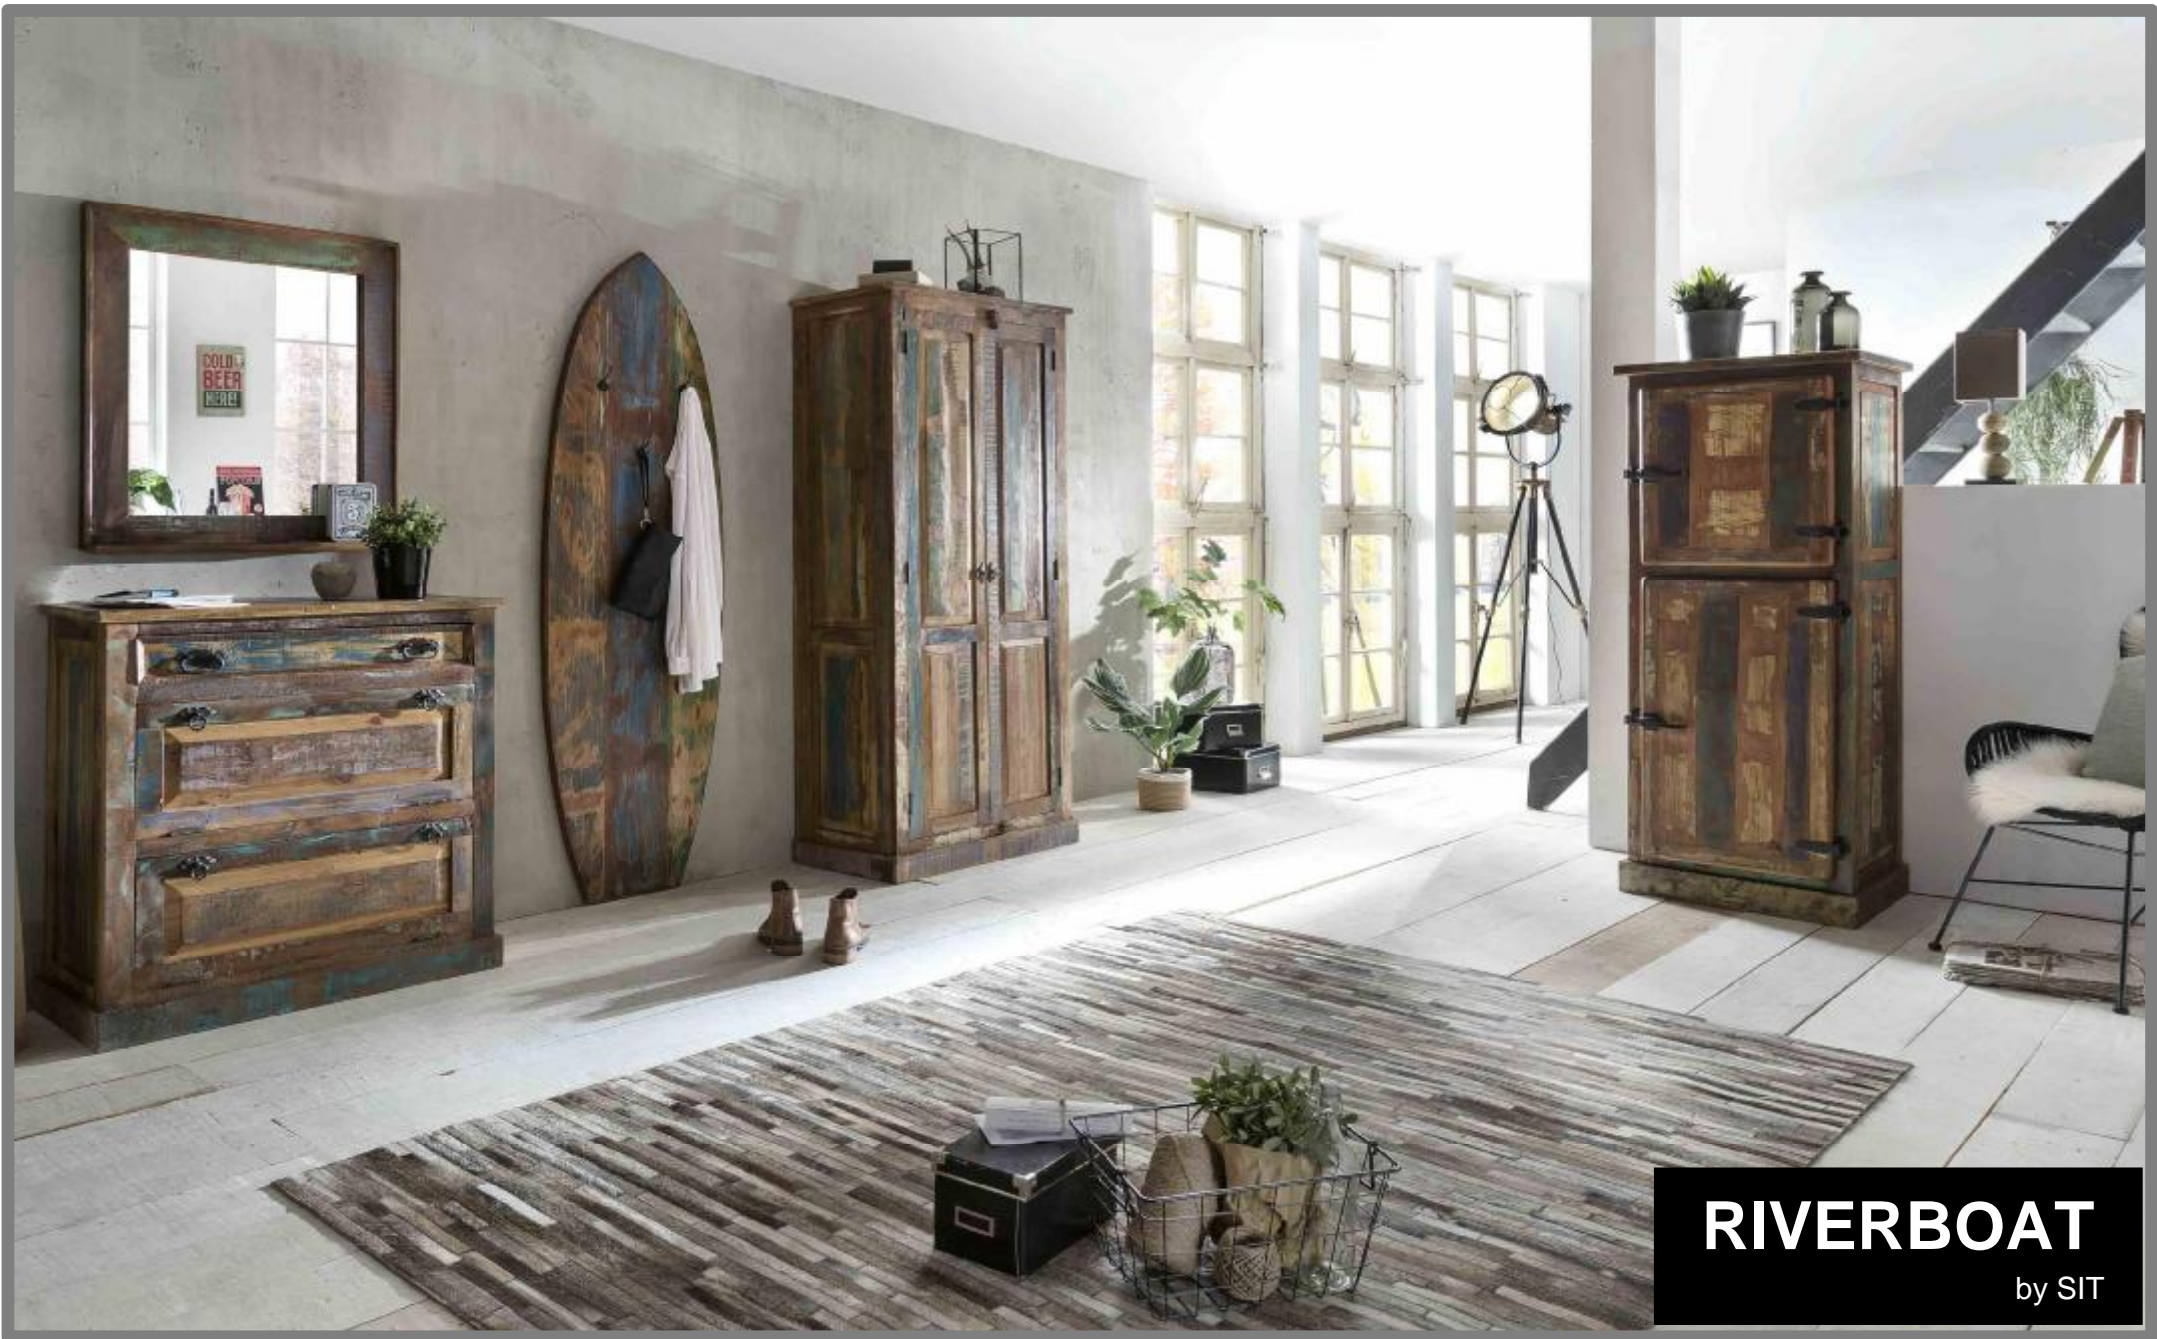

RIVERBOAT

by SIT