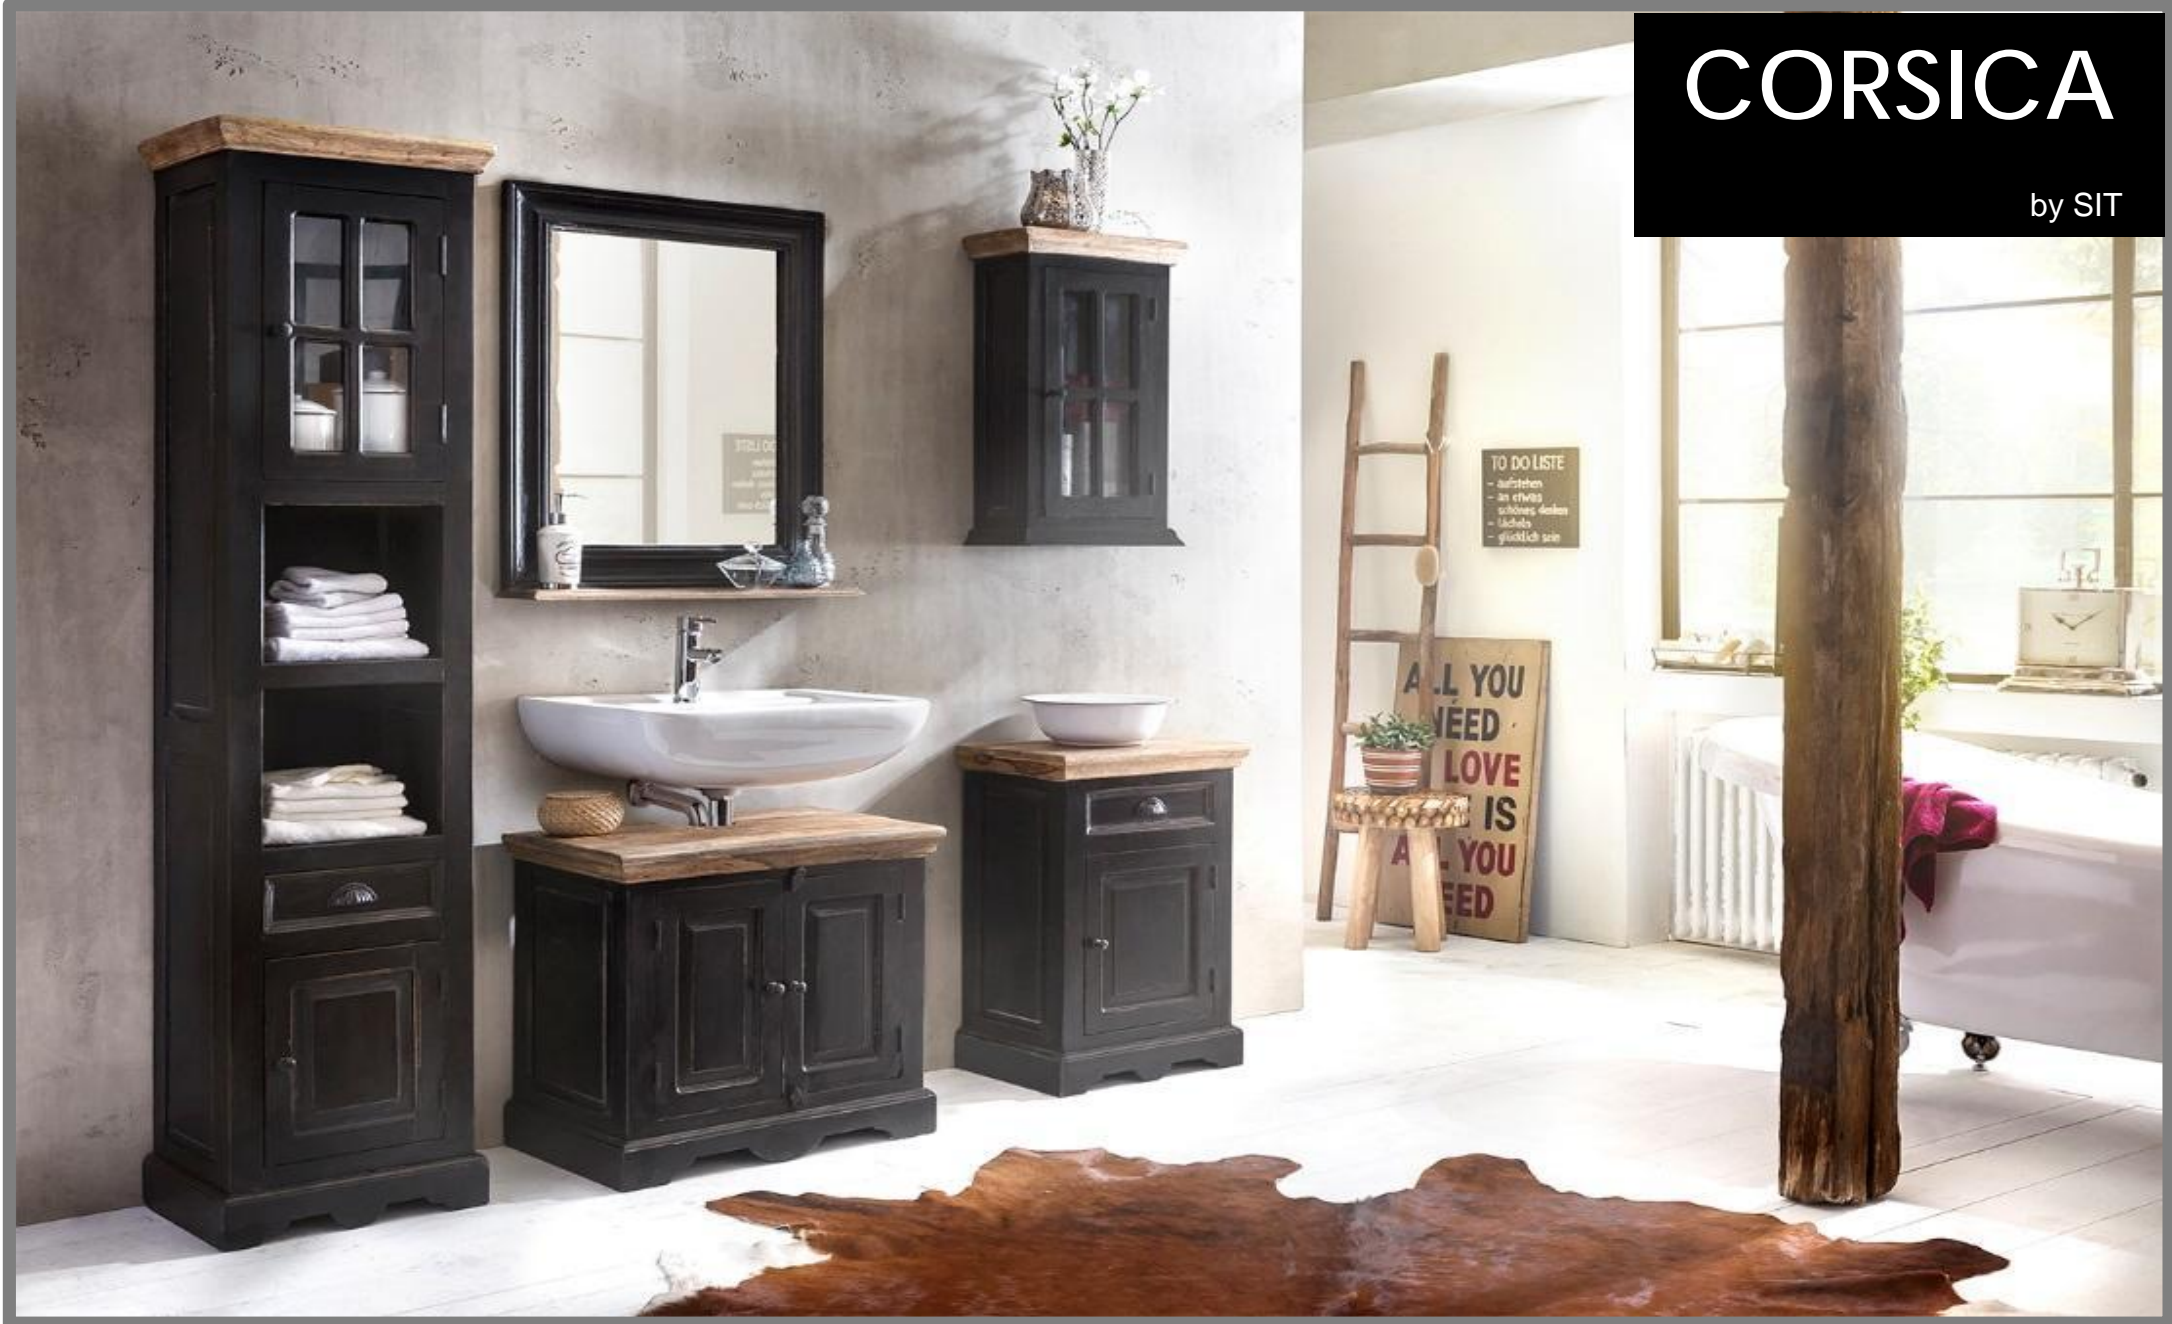

CORSICA

by SIT