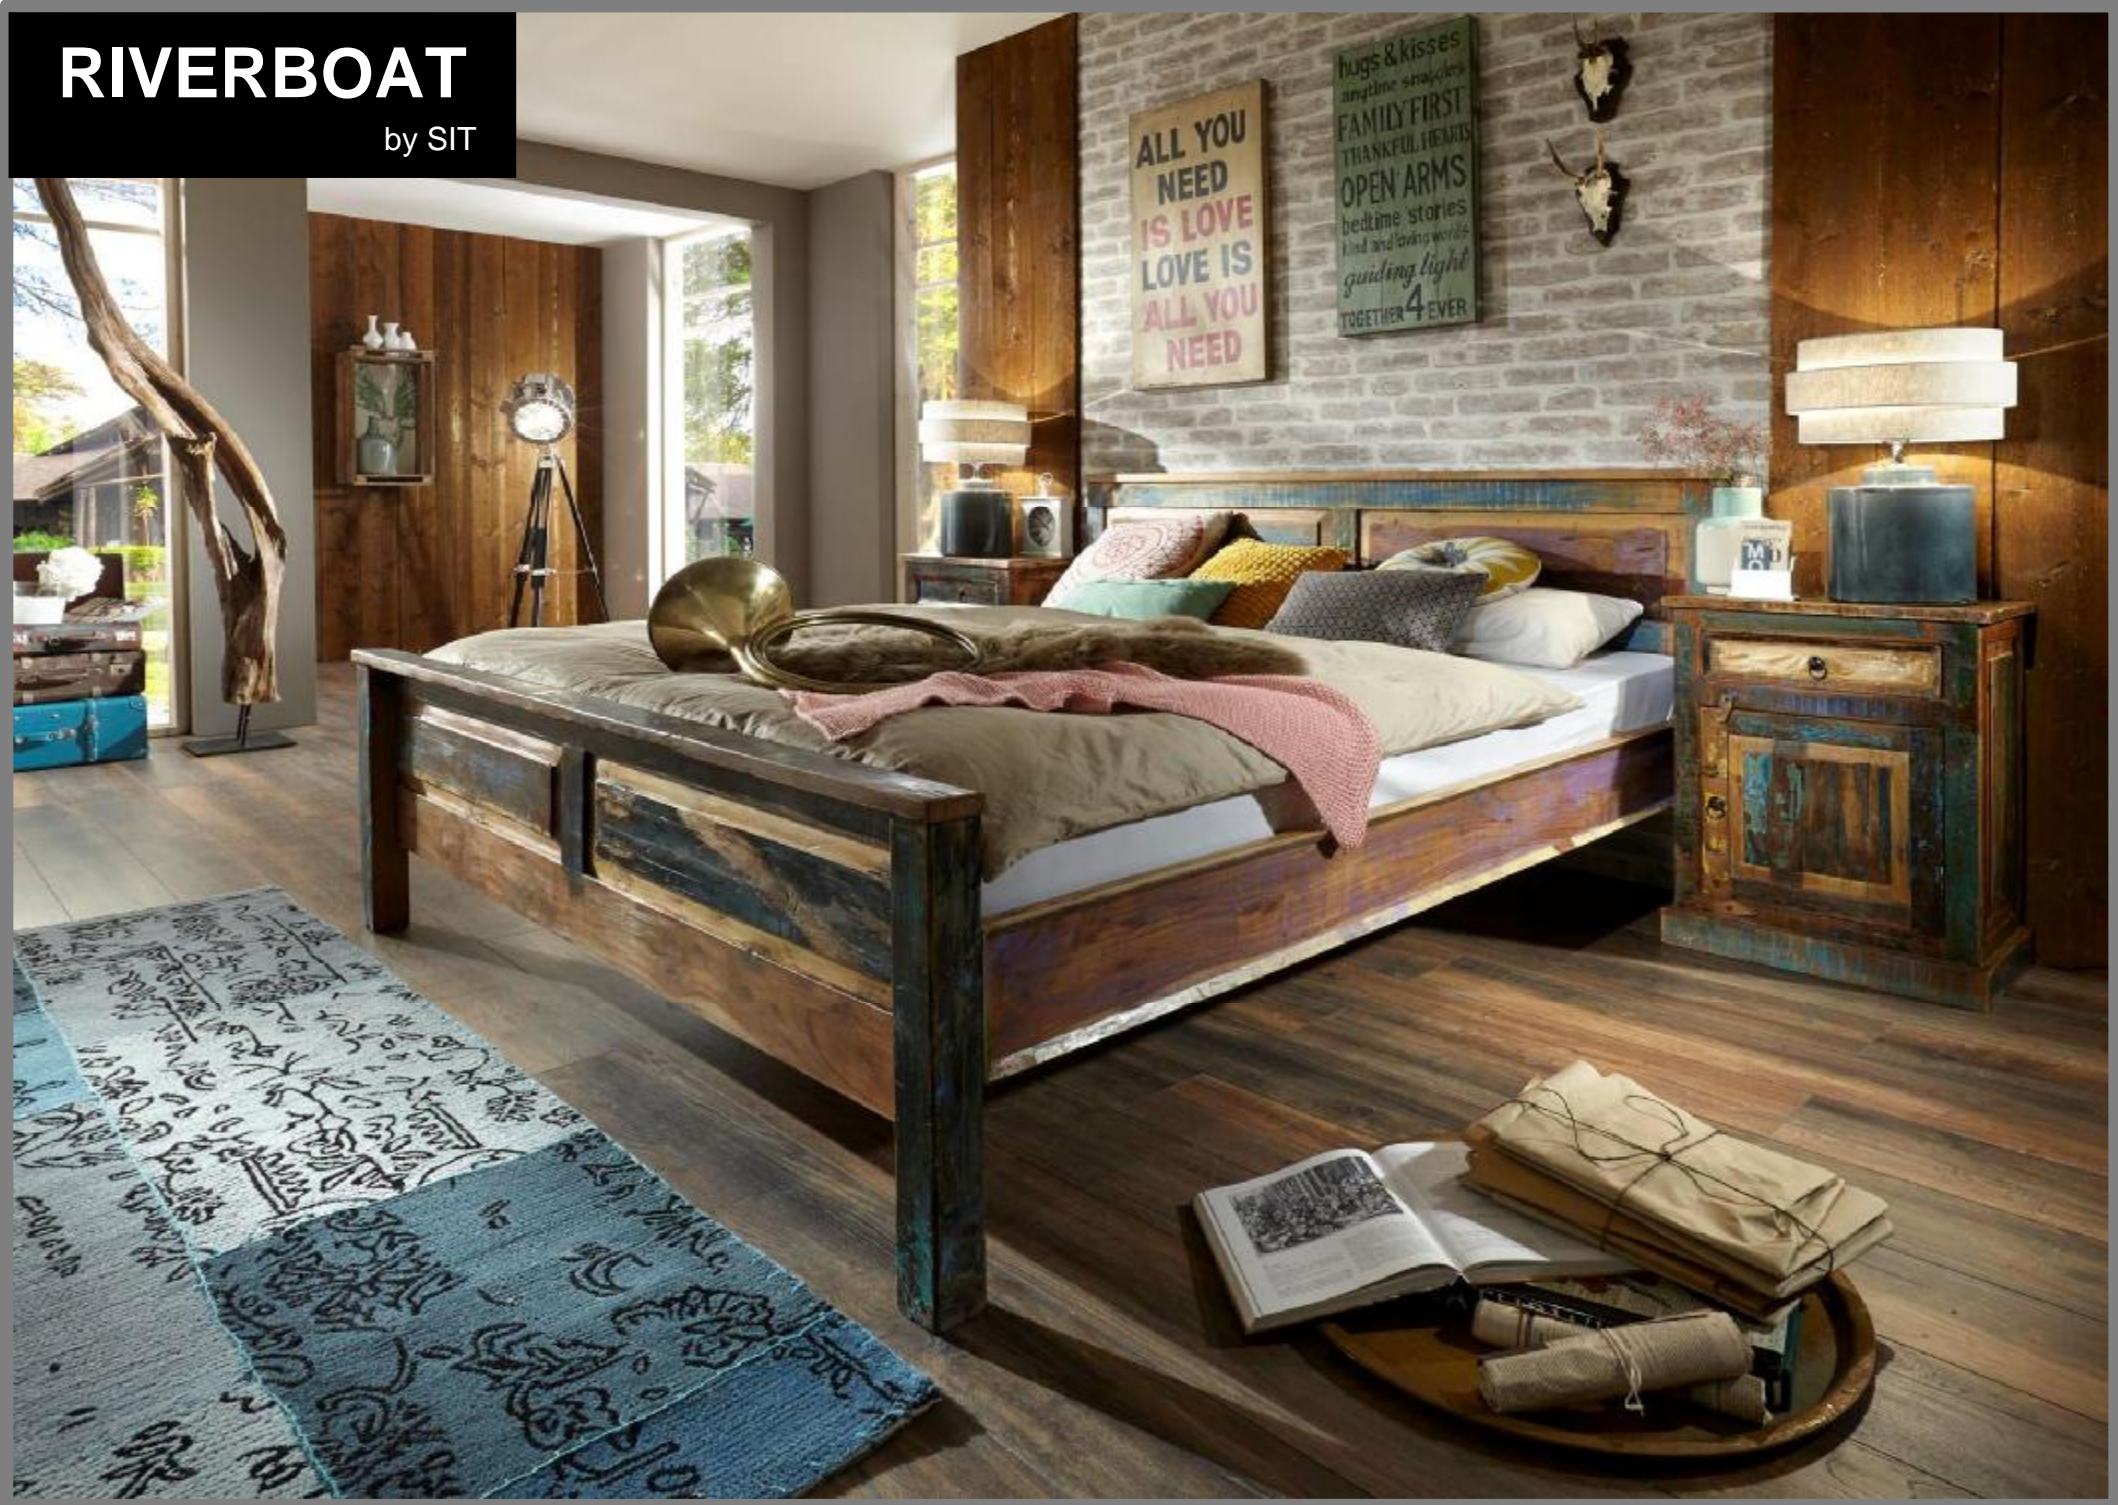

RIVERBOAT

by SIT