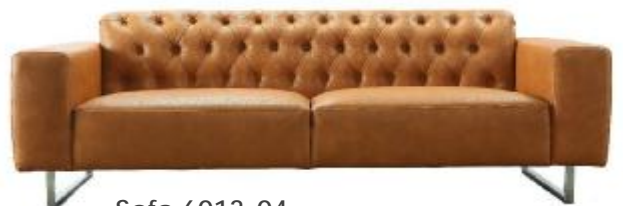

Sofa 6013-04
Bezug recyceltes
Leder/Kunstleder braun
BTH 219 x 86 x 77 cm