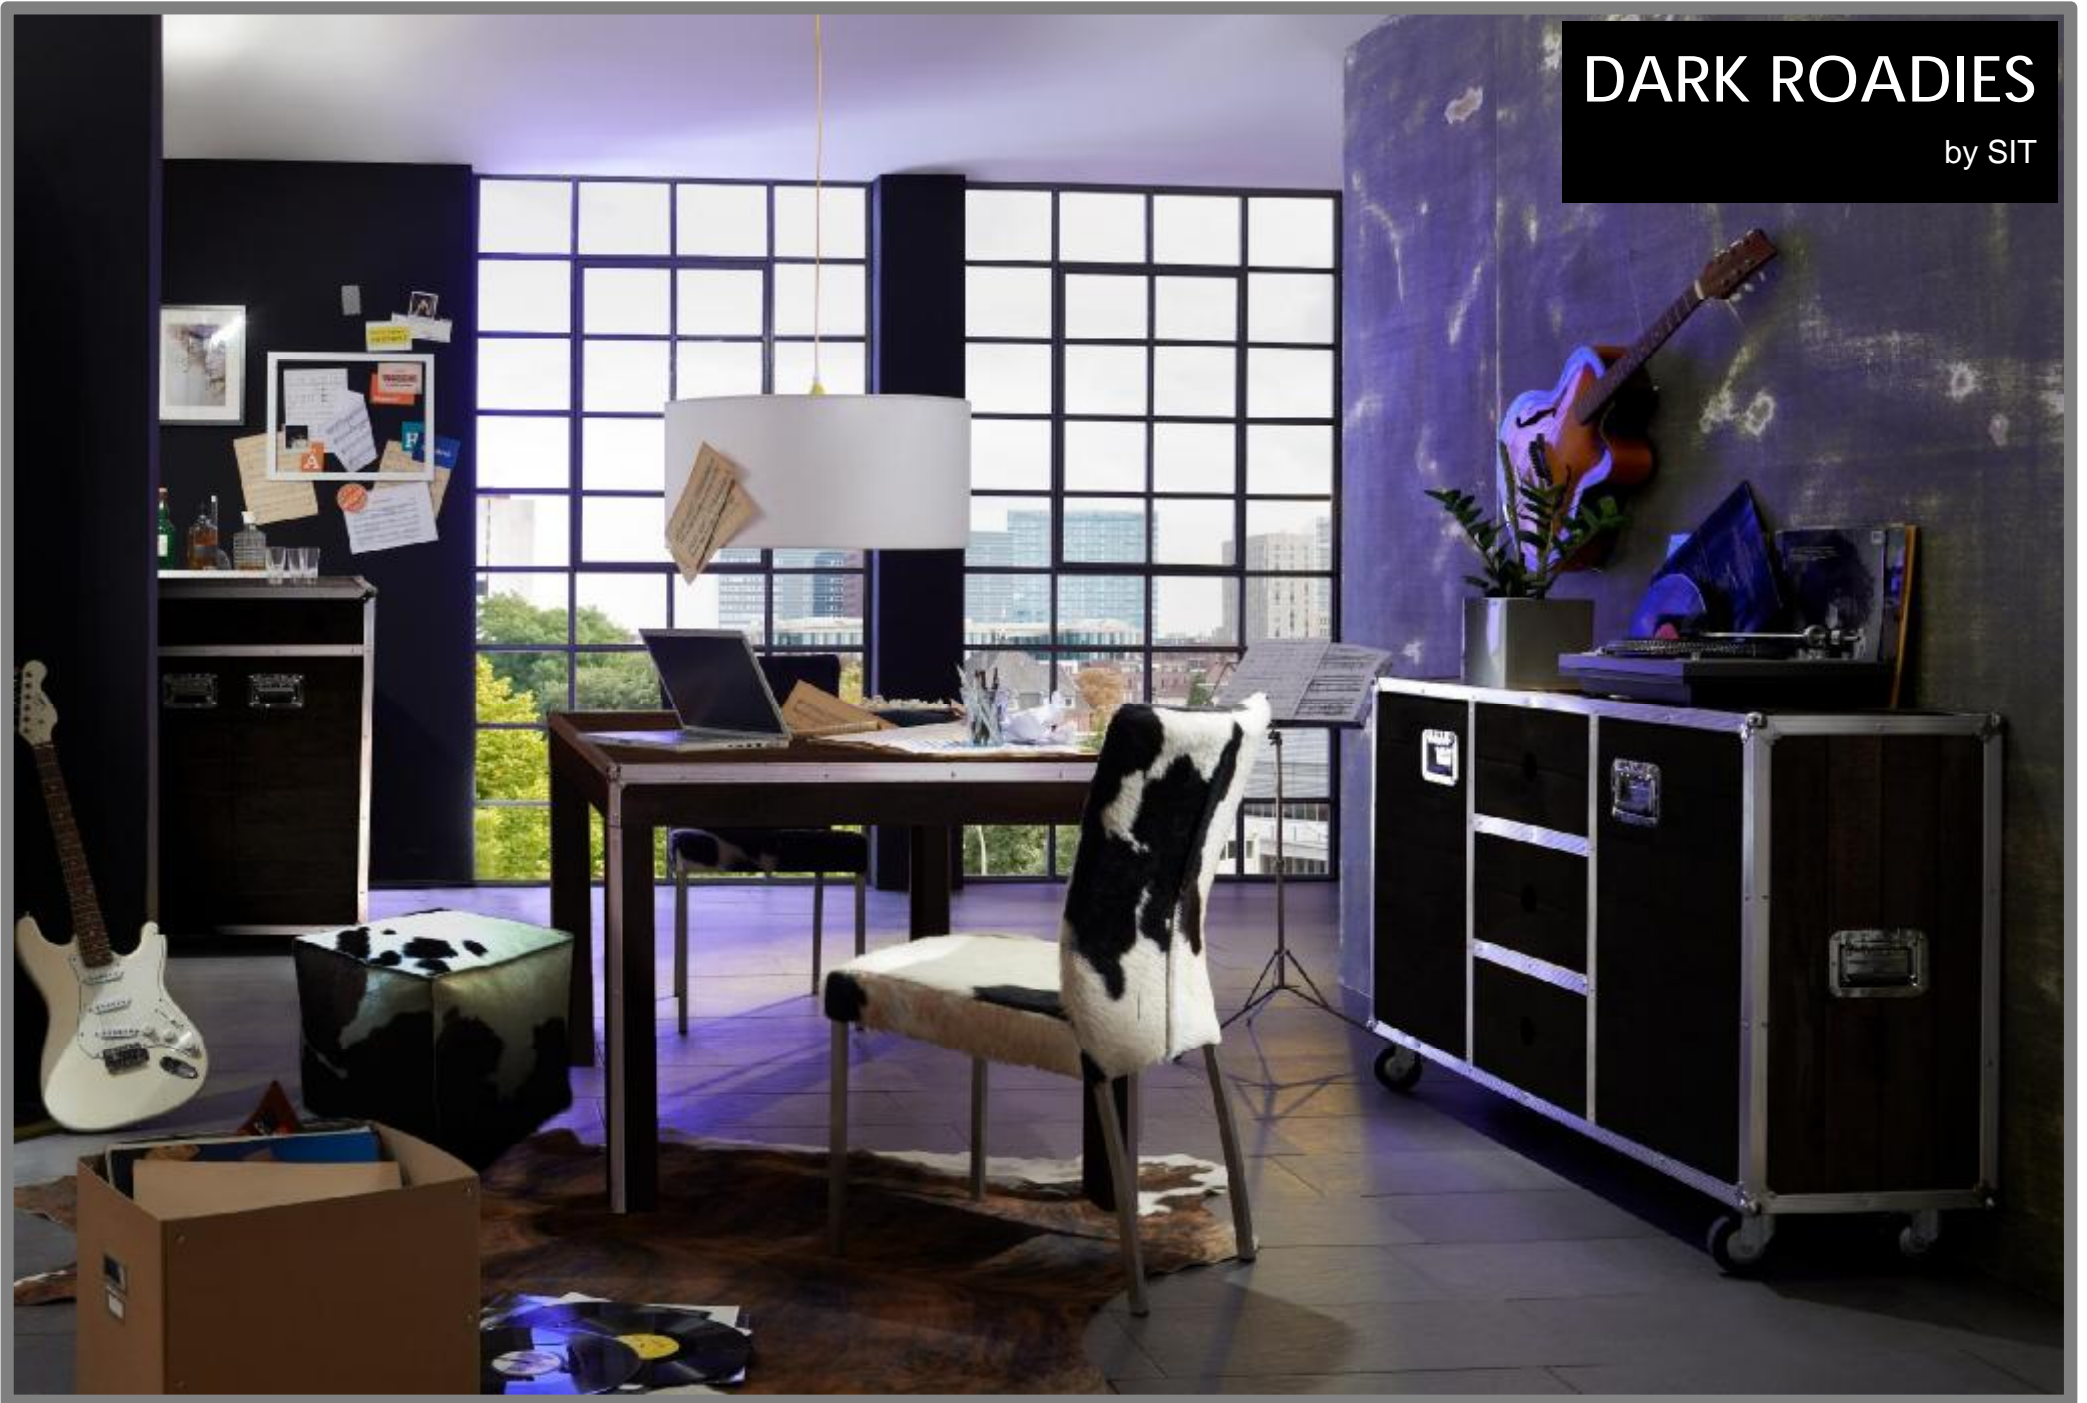

DARK ROADIES

by SIT

DARK ROADIES

by SIT

Dark Roadies -

Mangoholz dunkelbraun gebeizt mit sehr hochwertigen Metallgriffen, Aluprofilen und Rollen

„Ein Roadie ist ein mitreisender Veranstaltungstechniker bei Live-Auftritten von Musikern auf Tournee.“ sagt uns Wikipedia. Instrumente, Lichtanlagen, Lautsprecher werden in extra dafür entwickelten Transportkisten sicher verpackt. Die modernen und sehr hochwertigen Beschläge, Rollen und Griffe haben wir eins zu eins so übernommen und in Verbindung mit Naturholz zu einer Möbelserie entwickelt, die aus der Normalität des Alltags stark hervorsticht. Denn ein Roadie hat auch keinen normalen Alltag...