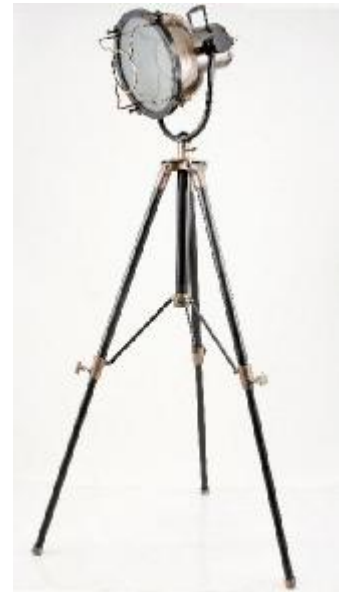

Standstrahler 1095-00
aus Metall vernickelt,
Gestell schwarz,
E27, 220-240V AC, 40 W
32 x 32 x 184 cm

Standstrahler 1099-08
Aluminium Bronze-Finish
Strukturglas, Gestell schwarz
E27, 220-240V AC, 40 W
42 x 40 x 184 cm