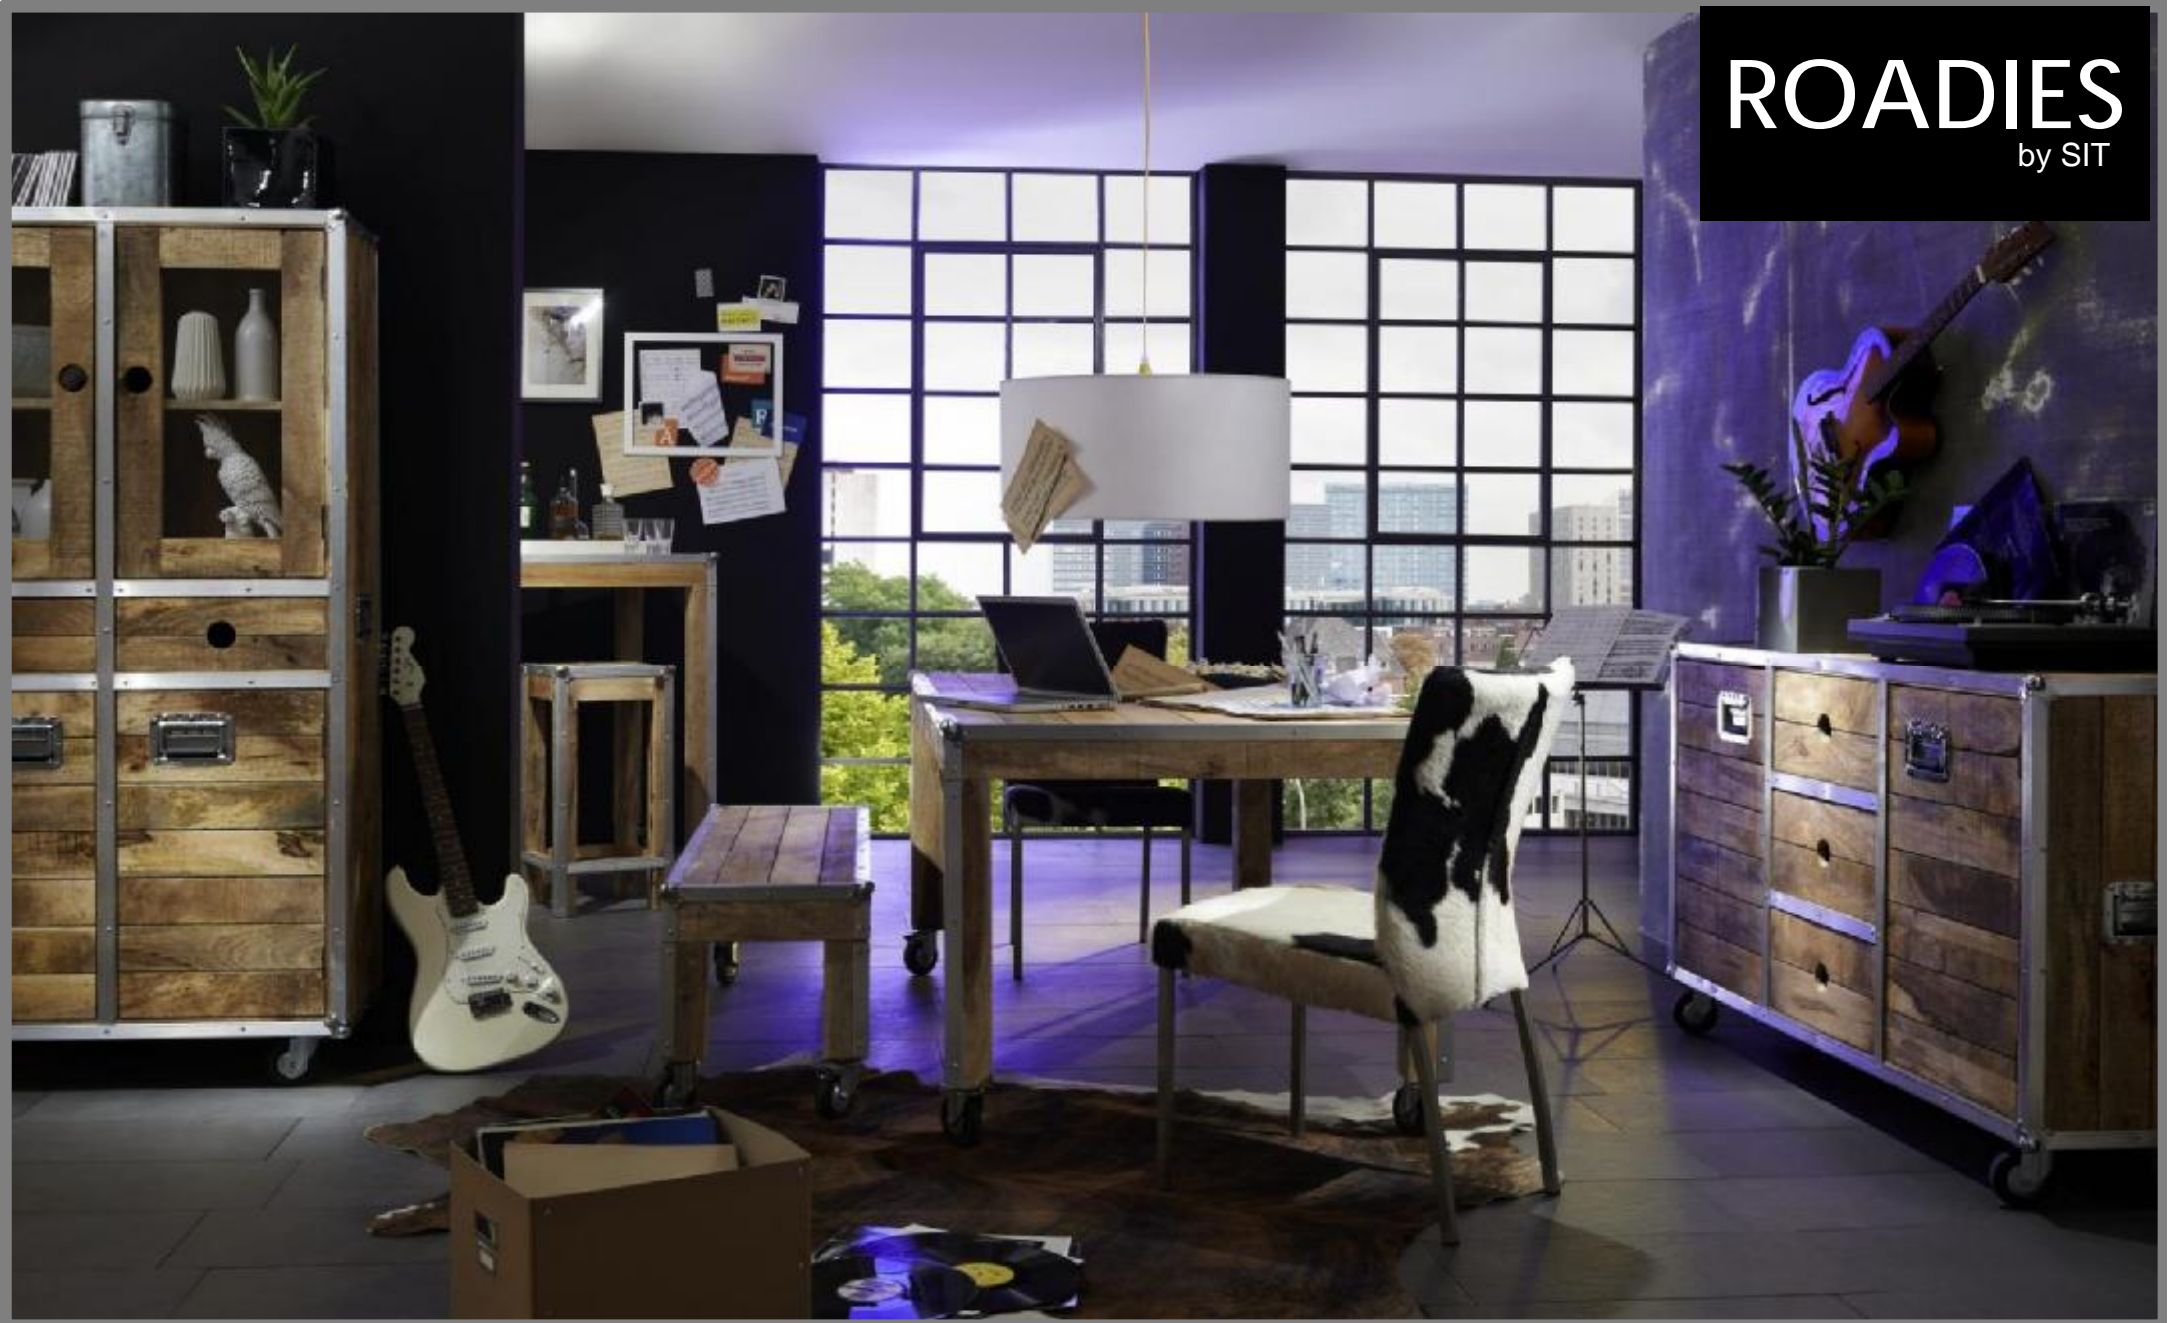

ROADIES

by SIT