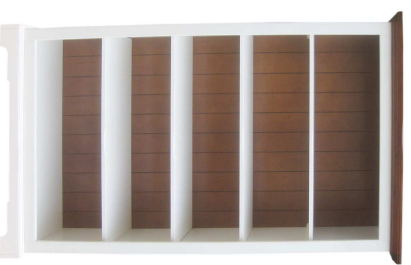

SIENA

by SIT

SIENA

by SIT

Akazie antikweils
(Abb. teilweise nur in braun verfügbar)

Rollcontainer
7262-10

48 x 55 x 62 cm

Druckerregal
7263-10

90 x 41,5 x 80 cm

Aktenschrank
7265-10

durch Wechselfprofil
endlos anstellbar

111,5 x 44,5 x 189,5 cm

Bücherschrank
7299-10

durch Wechselfprofil
endlos anstellbar

111,5 x 44,5 x 189,5 cm

Schreibtisch
7207-10

150 x 68 x 75 cm

Armlehnstuhl
7222-10

61,5 x 52,5 x 96 cm

Highboard
7202-10

160 x 44 x 145 cm

Kommode
7298-10

65 x 40 x 102 cm