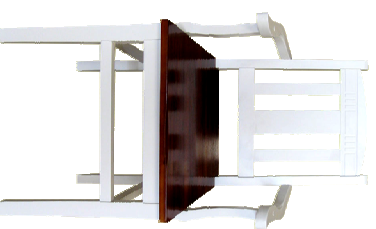

SIENA

by SIT

SIENA

by SIT

Akazie antikweils
(Abb. teilweise nur in braun verfügbar)

Rollcontainer
7262-10

48 x 55 x 62 cm

Druckerregal
7263-10

90 x 41,5 x 80 cm

Aktenschrank
7265-10

durch Wechselfprofil
endlos anstellbar

111,5 x 44,5 x 189,5 cm

Bücherschrank
7299-10

durch Wechselfprofil
endlos anstellbar

111,5 x 44,5 x 189,5 cm

Schreibtisch
7207-10

150 x 68 x 75 cm

Armlehnstuhl
7222-10

61,5 x 52,5 x 96 cm

Highboard
7202-10

160 x 44 x 145 cm

Kommode
7298-10

65 x 40 x 102 cm